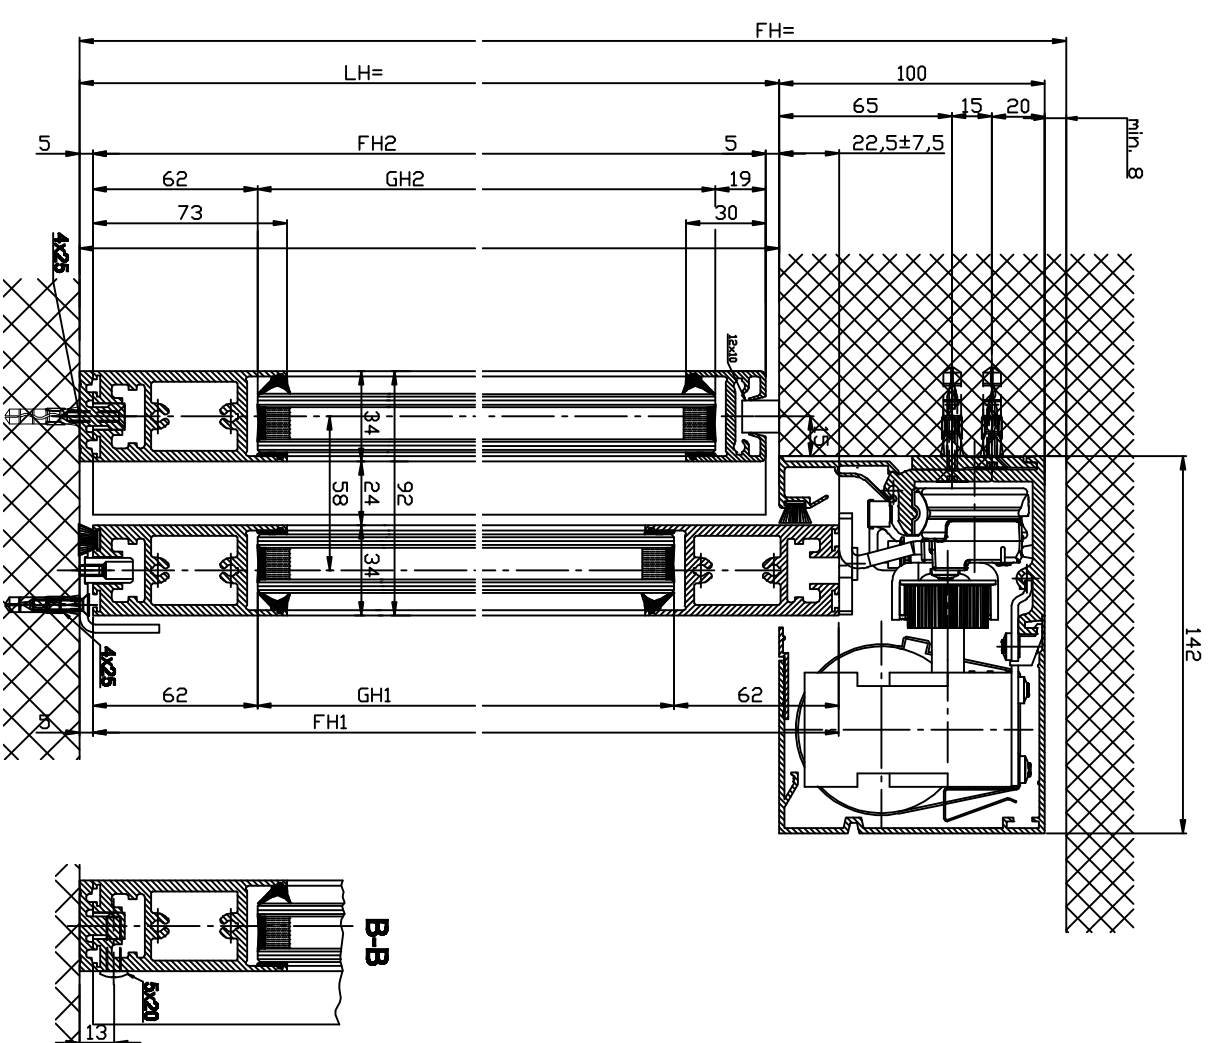

(1:20)

Variantní zasklení:
Izopanel sítka 8,5-107mm

Variantní vedení:
GNS-epoxidní vedení v podlažce

$LB=2W+68+25$	
$W=(LB-25-68)/2$	
$LK_{min}=L V_{min}=LB-28$	
$FB1=W/2+25$	
$FB2=A-(W/2)-16$	
$FB3=B-(W/2)-16$	

$FH1=LH+17,5$	
$FH2=LH-10$	
$GH1=FH1-124$	
$GH2=FH2-81$	
$GB1=FB1-38$	
$GB2=FB2-38$	
$GB3=FB3-38$	

automatické
dveře a vrata

STEKO spol. s r.o.
Na Brankách 2, 678 01 Blansko
Tel.: +420 516 433 051-3
E-mail: steko@steko.cz
www.steko.cz