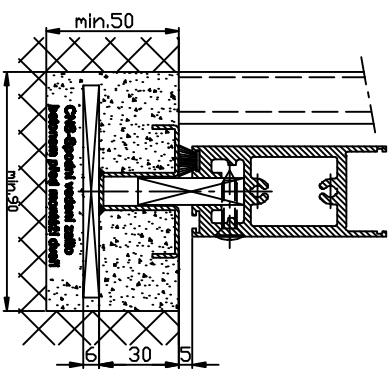

(1:20)

Variantní zasklení:
Izopanel sítka 8,5-107mm

Variantní vedení:
GNS-epoxidní vedení v podlažce

$LB=2W+68+25$	
$W=(LB-25-68)/2$	
$LK_{min}=L V_{min}=LB-28$	
$FB1=W/2+25$	
$FB2=A-(W/2)-16$	
$FB3=B-(W/2)-16$	

$FH1=LH+17,5$	
$FH2=LH-10$	
$GH1=FH1-124$	
$GH2=FH2-81$	
$GB1=FB1-38$	
$GB2=FB2-38$	
$GB3=FB3-38$	

automatické
dveře a vrata

STEKO spol. s r.o.
Na Brankách 2, 678 01 Blansko
Tel.: +420 516 433 051-3
E-mail: steko@steko.cz
www.steko.cz