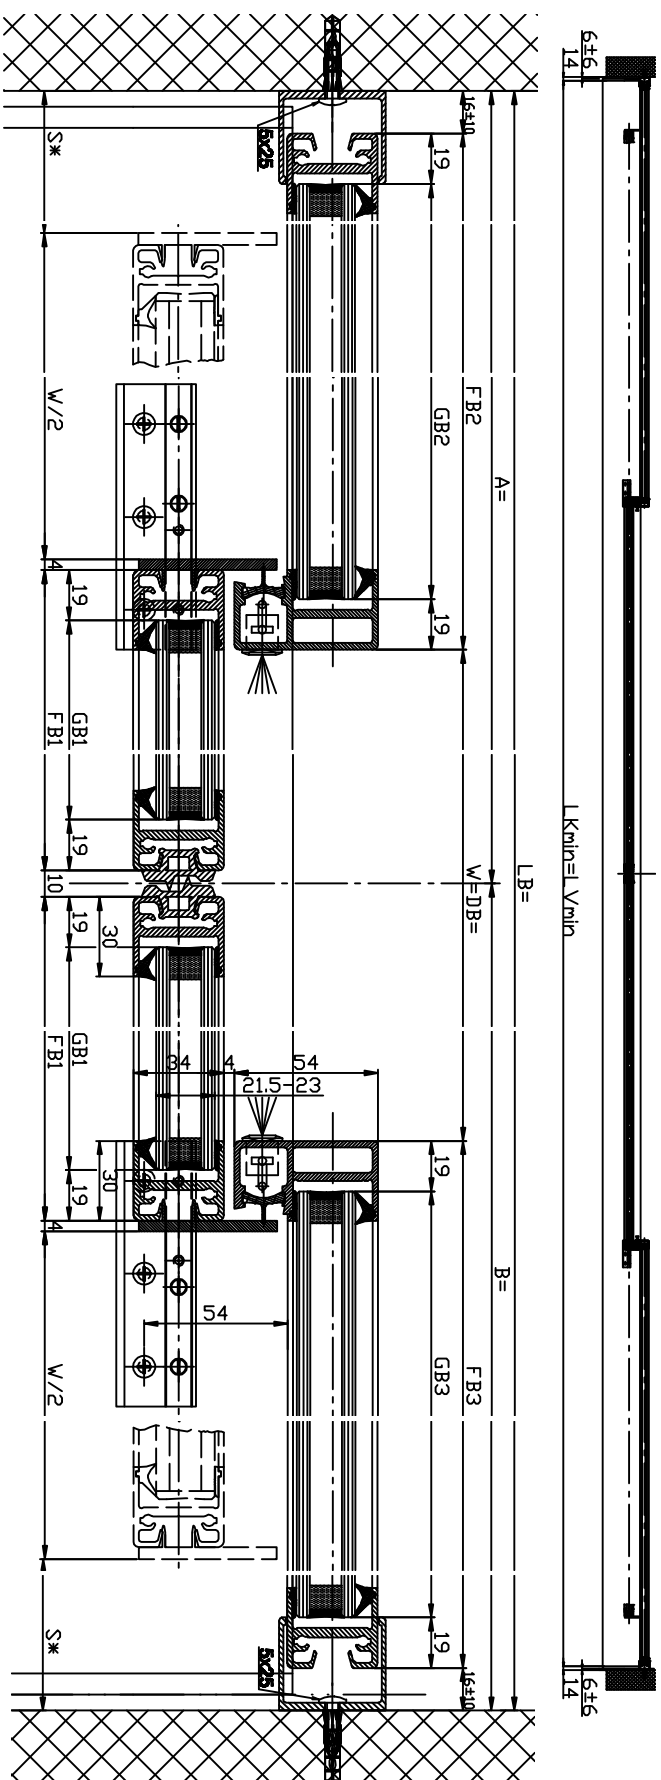

(1:20)

Variantní zasklení:
Izopanel sítka 8,5-107mm

Variantní vedení:
GNS-epoxidní vedení v podlažce

$LB=2W+68+25$	
$W=(LB-25-68)/2$	
$LK_{min}=L V_{min}=LB-28$	
$FB1=W/2+25$	
$FB2=A-(W/2)-16$	
$FB3=B-(W/2)-16$	

$FH1=LH+17,5$	
$FH2=LH-10$	
$GH1=FH1-124$	
$GH2=FH2-81$	
$GB1=FB1-38$	
$GB2=FB2-38$	
$GB3=FB3-38$	

automatické
dveře a vrata

STEKO spol. s r.o.
Na Brankách 2, 678 01 Blansko
Tel.: +420 516 433 051-3
E-mail: steko@steko.cz
www.steko.cz