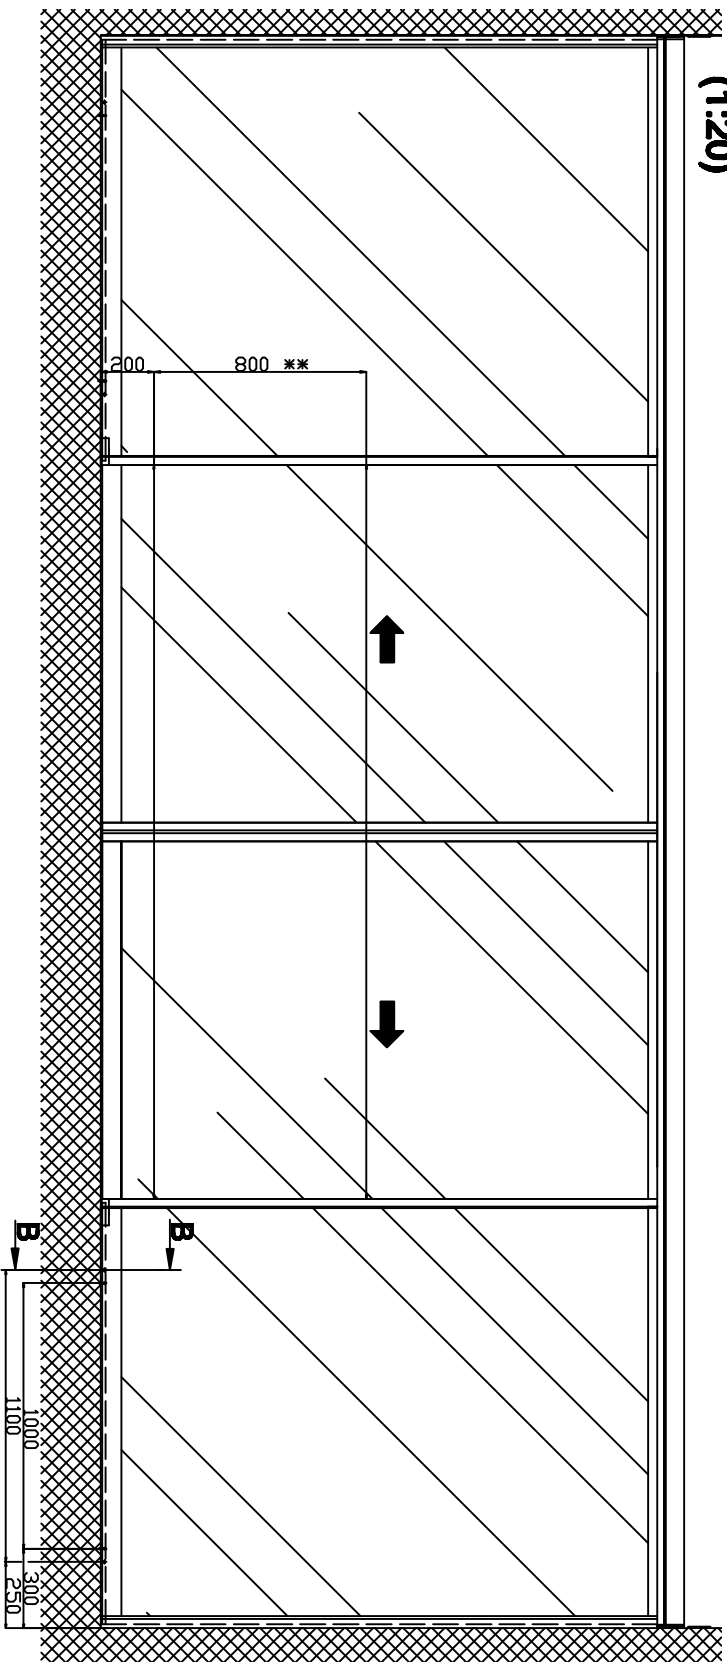

(1:20)

Variantní zasklení:
Izopanel sítka 8,5-107mm

Variantní vedení:
GNS-epoxidní vedení v podlažce

$LB=2W+68+25$	
$W=(LB-25-68)/2$	
$LK_{min}=L V_{min}=LB-28$	
$FB1=W/2+25$	
$FB2=A-(W/2)-16$	
$FB3=B-(W/2)-16$	