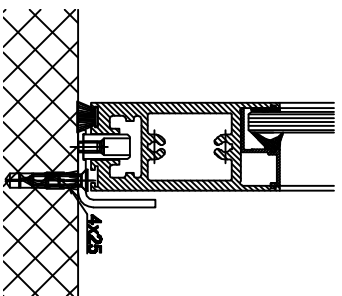

(1:20)

Variantní zasklení:
Izopanel sítka 8,5-107mm

Variantní vedení:
GNS-epoxidní vedení v podlažce

$LB=2W+68+25$	
$W=(LB-25-68)/2$	
$LK_{min}=L V_{min}=LB-28$	
$FB1=W/2+25$	
$FB2=A-(W/2)-16$	
$FB3=B-(W/2)-16$	

$FH1=LH+17,5$	
$FH2=LH-10$	
$GH1=FH1-124$	
$GH2=FH2-81$	
$GB1=FB1-38$	
$GB2=FB2-38$	
$GB3=FB3-38$	

automatické
dveře a vrata

STEKO spol. s r.o.
Na Brankách 2, 678 01 Blansko
Tel.: +420 516 433 051-3
E-mail: steko@steko.cz
www.steko.cz