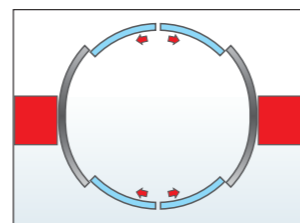

RONDOR • styl a velkorysost

- Kruhové zasouvací dveře s jednou nebo dvěma dráhami
- Exkluzivní výrobek určený pro nejnáročnější zákazníky