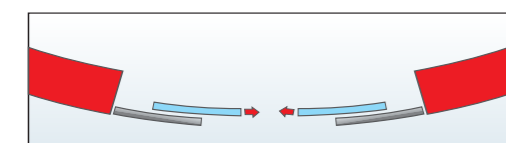

TRI/TRI • nekonvenční řešení

- Netradiční řešení elegantního vchodu
- Použití u obloukových a elipsoidních stěn